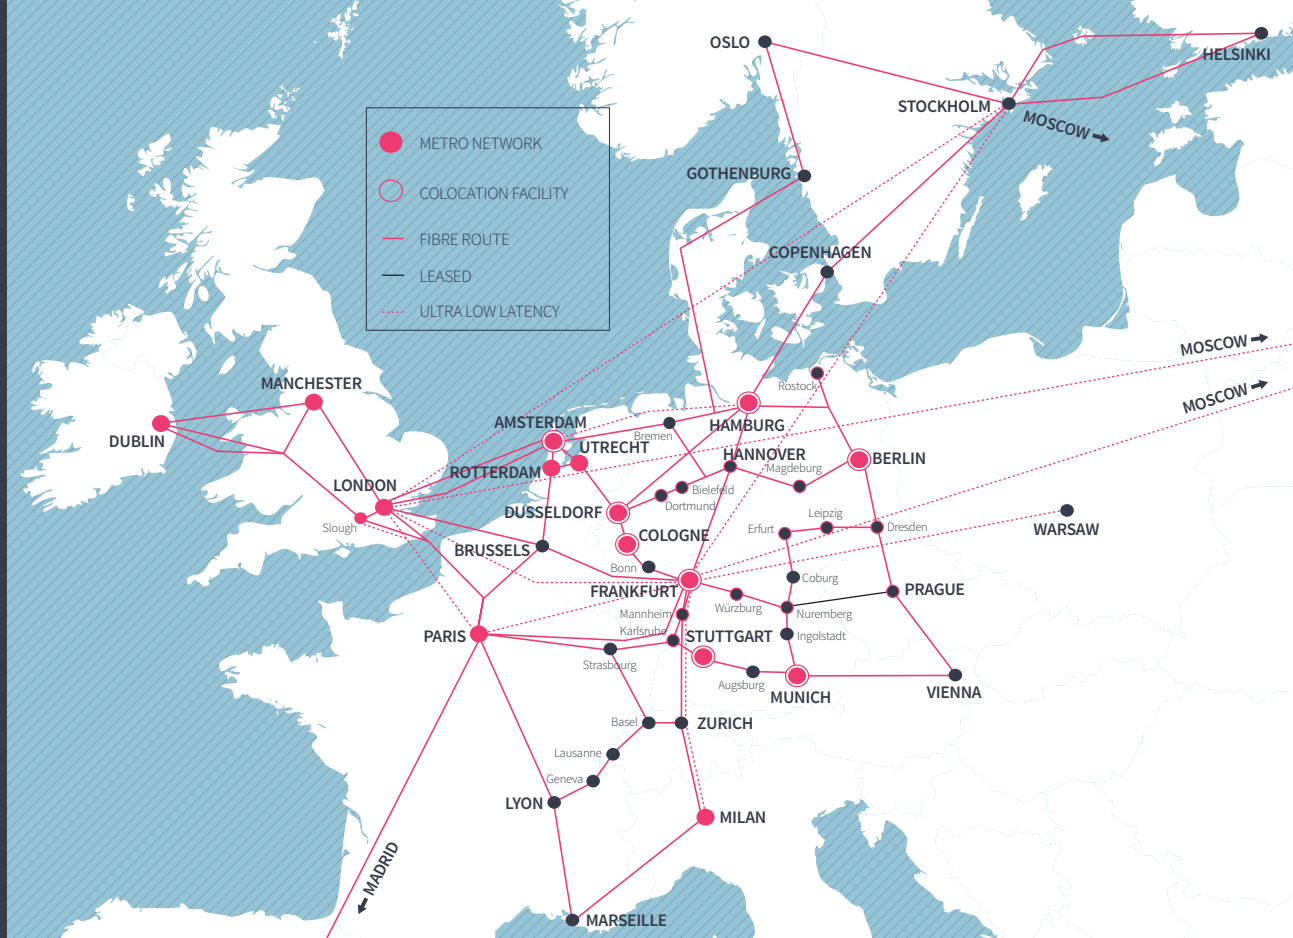

sprechen sie uns an! über euNetworks

Großbritannien: +44 20 7952 1300
Deutschland: +49 69 905540
Irland: +353 1 652 1 200
Niederlande: +31 20 354 8080
Frankreich: +33 628 094 963
Schweiz: +41 78 717 07 07

email: info@eunetworks.com
web: www.eunetworks.com

©2018 euNetworks. Alle Rechte vorbehalten

euNetworks betreibt Breitbandinfrastruktur. Das Unternehmen besitzt 14 Glasfaser-City-Netze in ganz Europa, die ein Breitband-Backbone verbindet, der durch 49 Städte in 15 Ländern verläuft. Das Unternehmen ist ein führender Anbieter von Rechenzentrumsanbindungen und vernetzt mehr als 350 Rechenzentren in Europa direkt. Darüber hinaus ist euNetworks mit direkter Anbindung an 14 Cloud-Plattformen und Zugang zu 7 weiteren ein führender Anbieter von Cloud-Anbindungen. Das Portfolio umfasst Services in der Stadt und auf der Langstrecke inklusive unbeleuchteter Glasfaser, Wellenlängenservices und Ethernet. Wiederverkäufer, Finanzdienstleister, Content Provider, Medienkonzerne, Rechenzentren und Unternehmen profitieren von euNetworks Glasfaser- und Leerrohrnetz, das auf ihre hohen Anforderungen im Hinblick auf breitbandige Verbindungen ausgelegt ist.

euNetworks hat seinen Unternehmenssitz in London. Weitere Informationen finden Sie unter www.eunetworks.de.