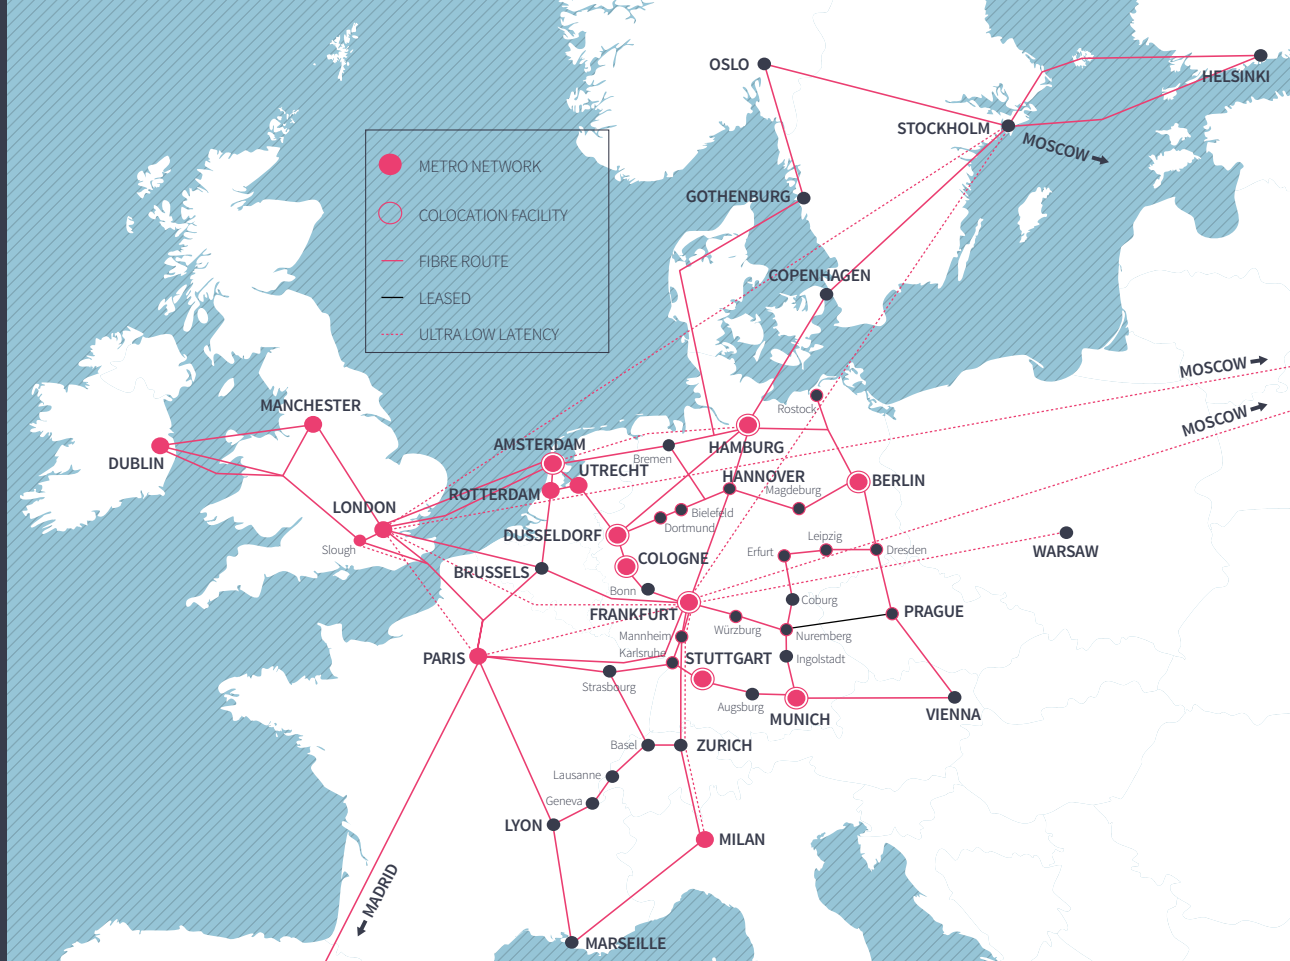

unser netz

Unser Netz ist das Herzstück unserer Services. Wir besitzen und betreiben ein Breitband-Glasfasernetz in vielen Metropolen Europas sowie ein doppelt und dreifach ausgelegtes Langstreckennetz.

Wir investieren weiterhin in den Netz-Ausbau. Dafür erweitern wir die Funktionalitäten von Standorten in der Stadt, die Routen zwischen Städten und die Reichweite unserer Glasfaser.

Weitere Informationen unter: map.eunetworks.com.

sprechen sie uns an!

Großbritannien: +44 20 7952 1300

Deutschland: +49 69 905540

Irland: +353 1 652 1 200

Niederlande: +31 20 354 8080

Frankreich: +33 628 094 963

Schweiz: +41 79 784 33 70

email: info@eunetworks.com

web: www.eunetworks.com