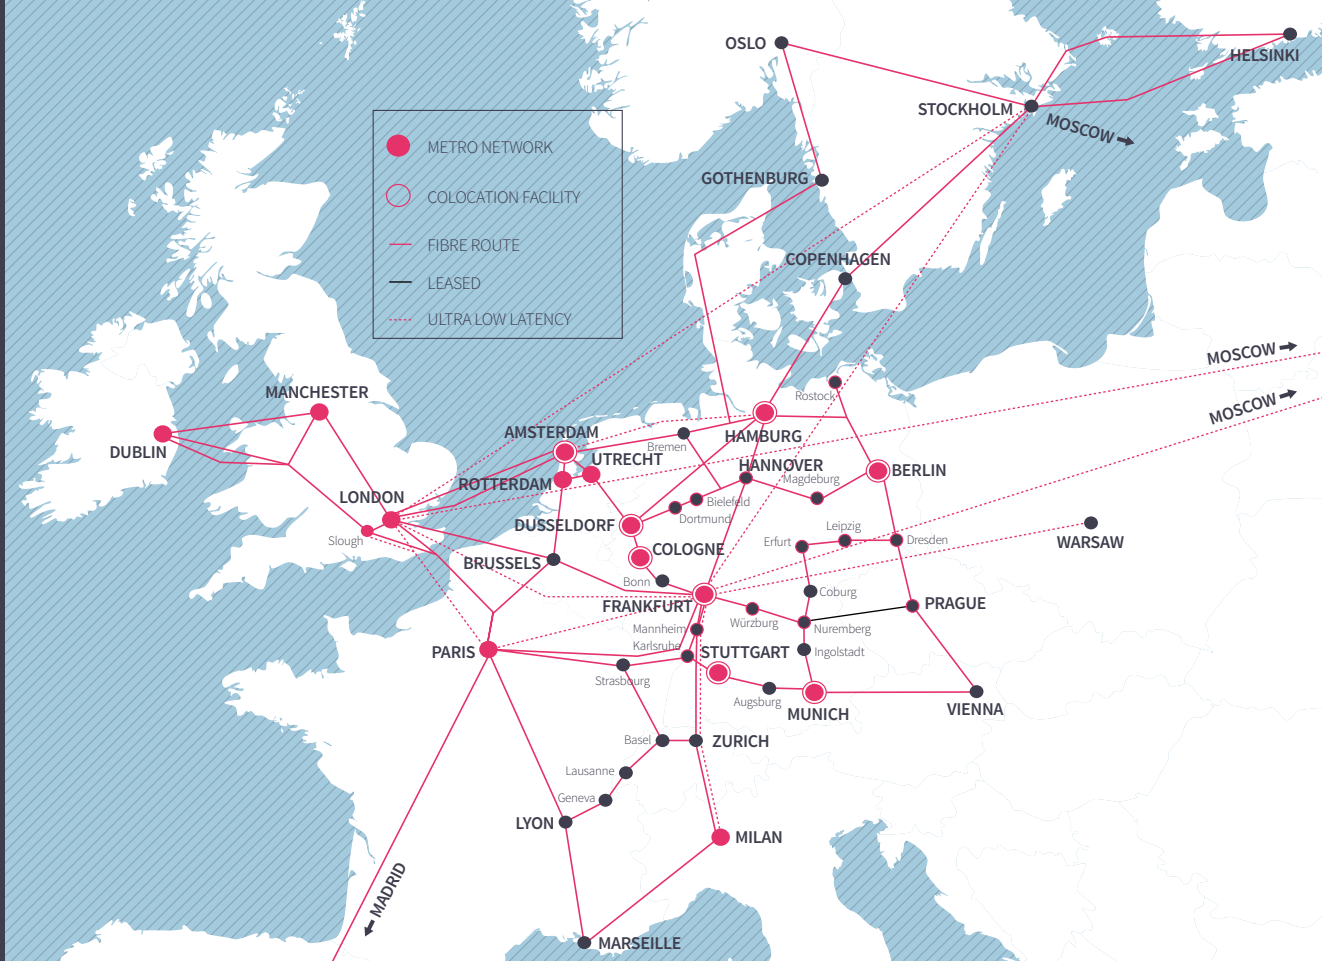

Wir besitzen und betreiben ein Glasfasernetz in London und 13 weiteren europäischen Städten. Das bedeutet, dass wir zuverlässige, skalierbare und kosteneffiziente Breitbandlösungen liefern können.

DC Connect ist unsere Lösung für Rechenzentrumskopplungen. Wir haben zwischen 35 wichtigen Rechenzentren in London Kapazität auf unserem Glasfasernetz vorinstalliert, so dass wir Ihre Verbindung innerhalb von 5 Tagen anschalten können (SLA). Andere Rechenzentren in London können wir ebenfalls in kurzer Zeit koppeln. Unser Netz deckt Slough, Chiswick Park, Soho, die Innenstadt, Canary Wharf und Here East ab.

- über unser Partner-Netzwerk auf System-Integratoren und Cloud-Anbieter zuzugreifen;
- Verbindungen nach ganz Europa zu nutzen mit einer ähnlichen Reichweite in 14 europäischen Städten, einem diversifizierten Langstreckennetz und Zugang zu denselben Breitband-Lösungen mit demselben Service, wo immer Sie vor Ort sein müssen.

## unser netz

Schauen Sie sich die Reichweite unseres Netzes unter <http://map.eunetworks.com/> an.

Bestellen Sie DC Connect- und weitere Services auf dem Kundenportal von euNetworks. Sprechen Sie Ihren Account Manager an oder registrieren Sie sich unter <http://www.eunetworks.com/portal-registration>.

### dc connect data centres

Equinix LD4	Exchange Tower	Equinix LD2	Savvis – Slough Hosting Centre (UK1)
Equinix LD5	Global Switch London 1	Equinix LD3	Equinix LD1
Gyron Ajax	Global Switch London 2	SunGard, Hounslow	Interxion, LON1
Digital 217 Marsh Wall	iRack Networks, IP House	Dell EMC Slough	Iomart Hosting, London DC
Equinix LD9	London Hosting Centre	Telehouse East	Level 3, Goswell Road
VIRTUS LONDON4	Telehouse West	London Stock Exchange	Telefonica O2 Data Centre
Digital 227 Marsh Wall	Volta	Telehouse Metro	Chiswick Park, Building 1
Telehouse North	Equinix LD1	Virtus LONDON2	Redcentric London Data Centre