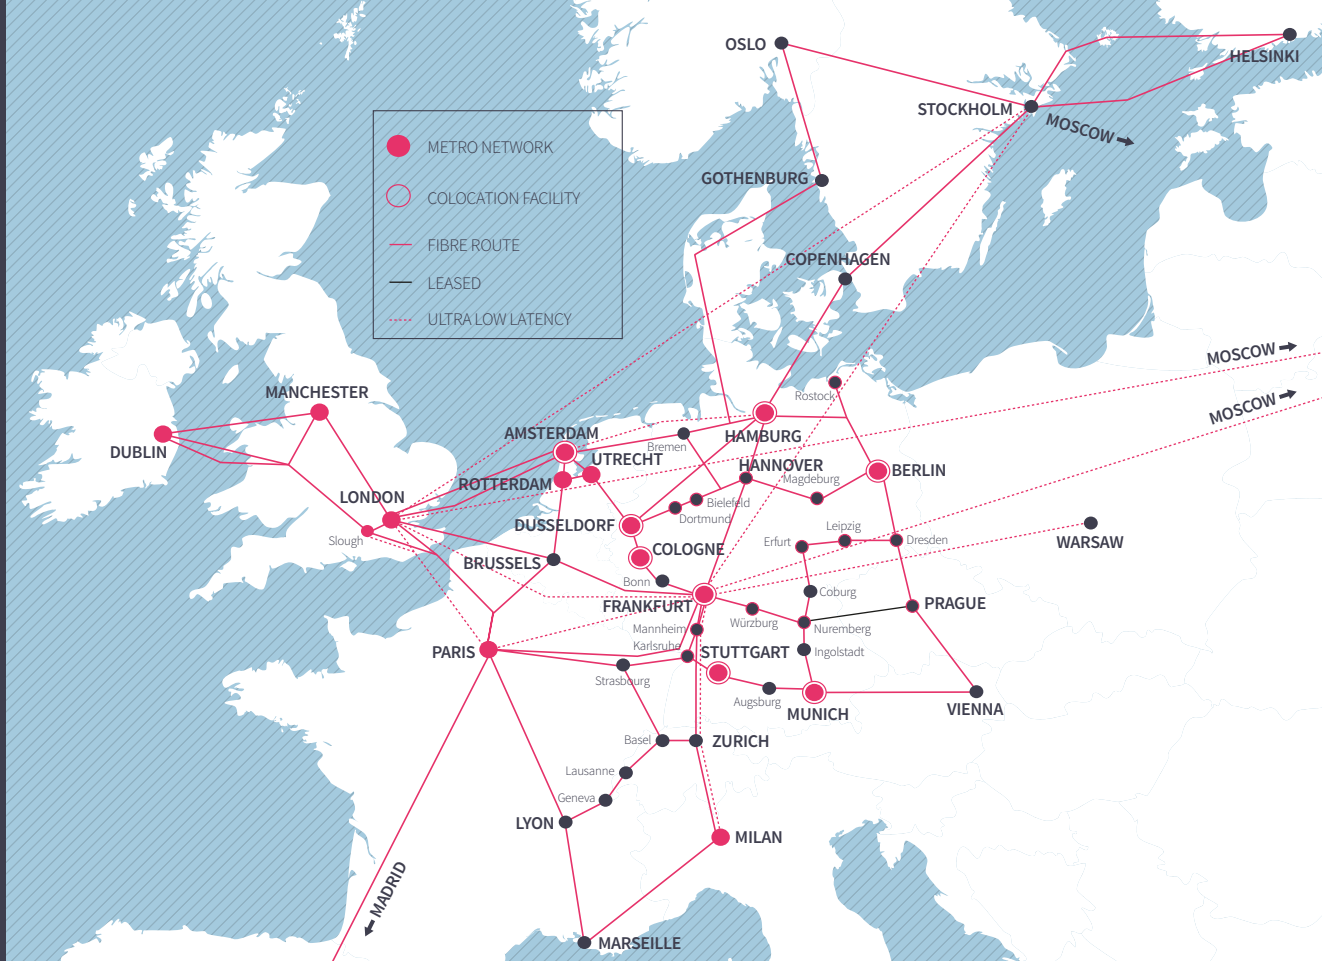

sprechen sie uns an! über euNetworks

Großbritannien: +44 20 7952 1300
Deutschland: +49 69 905540
Irland: +353 1 652 1 200
Niederlande: +31 20 354 8080
Frankreich: +33 628 094 963
Schweiz: +41 78 717 07 07

email: info@eunetworks.com
web: www.eunetworks.com

euNetworks betreibt Breitbandinfrastruktur. Das Unternehmen besitzt 14 Glasfaser-City-Netze in ganz Europa, die ein Breitband-Backbone verbindet, der durch 49 Städte in 15 Ländern verläuft. Das Unternehmen ist ein führender Anbieter von Rechenzentrumsanbindungen und vernetzt mehr als 350 Rechenzentren in Europa direkt. Darüber hinaus ist euNetworks mit direkter Anbindung an 14 Cloud-Plattformen und Zugang zu 7 weiteren ein führender Anbieter von Cloud-Anbindungen. Das Portfolio umfasst Services in der Stadt und auf der Langstrecke inklusive unbeleuchteter Glasfaser, Wellenlängenservices und Ethernet. Wiederverkäufer, Finanzdienstleister, Content Provider, Medienkonzerne, Rechenzentren und Unternehmen profitieren von euNetworks Glasfaser- und Leerrohrnetz, das auf ihre hohen Anforderungen im Hinblick auf breitbandige Verbindungen ausgelegt ist.

euNetworks hat seinen Unternehmenssitz in London. Weitere Informationen finden Sie unter www.eunetworks.de.